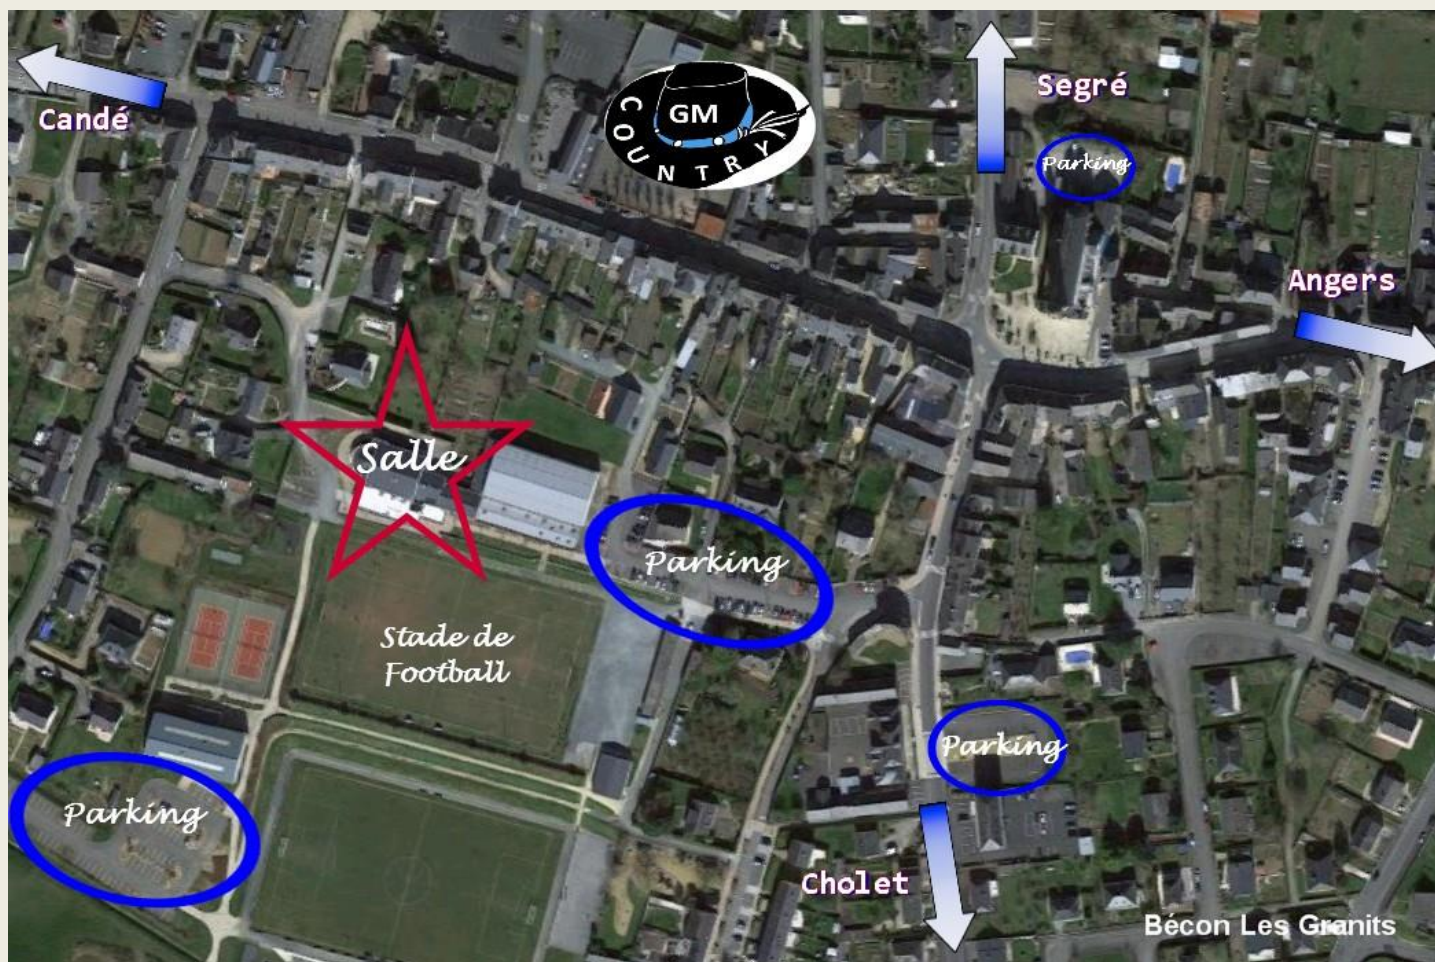

**PLAN D'ACCES SALLE FREDERIC CHOPIN
RUE DU STADE
49370 – BECON-LES-GRANITS**

GPS : 47°30'10.5"N 0°48'16.0"W